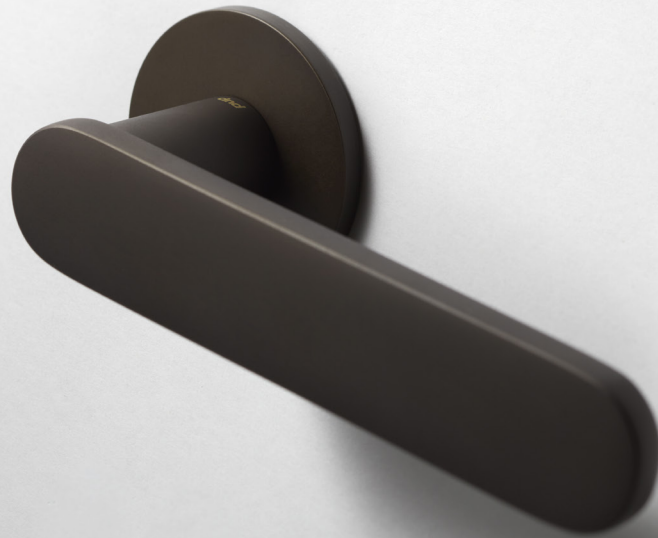

EM DESIGN HANDEL

SHORT

DND HANDLES — KATALOG 26–27

SHORT

Linee morbide dall'appeal immediato. Una maniglia dal design compatto ed equilibrato, molto apprezzata per la sua versatilità di applicazione in termini di stile e finiture.

The immediate appeal of soft lines. A compact and balanced design defines this handle, very appreciated thanks to its versatility, both style and finishes.

SHORT

design:
Karim Rashid

Ottone
Brass

made in italy

FINE SH40

PVD-SG | forte®
Oro antico satinato
Antique satin gold

PVD-SH | forte®
Oro champagne satinato
Champagne satin gold

PVD-SB | forte®
Bronzo satinato
Satin bronze

PGS | forte®
Grafite satinato
Satin graphite

BSO
Bronzo sabbiato opaco
Matt sandblasted bronze

OCS
Cromo satinato
Satin chrome

AB
Bronzato
Antique bronze

OBN
Bianco
White

U

ONO
Nero
Black

VS SH22V
martellina DK
DK window handle

U SH22U
martellina DK Unico
Unico DK window handle