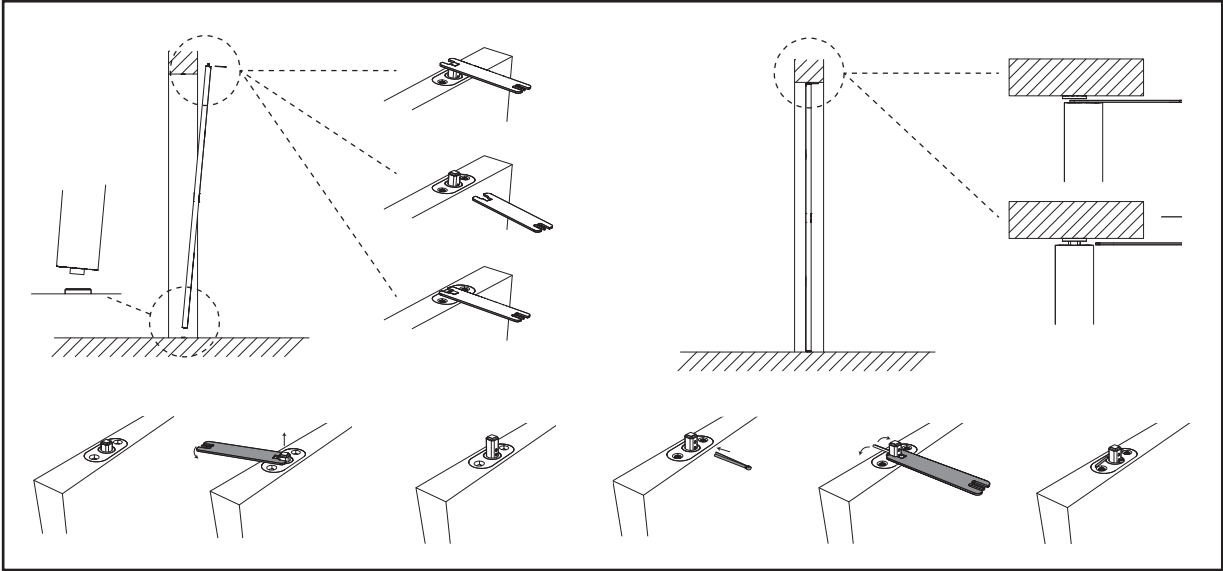

info@emdesignhandel.de

d line

FORMANI

mina
100% acciaio inossidabile

XINNIX
DOOR SYSTEMS

capdell

EM DESIGN
LINE

Nuten zum Einstellen

Türspiel bei Gebrauch mit einer Minimalen Achsabstand:

Door	X	Y	Z
40 mm	6 mm	3 mm	93 mm
44 mm	5 mm	3 mm	93 mm
50 mm	6 mm	3 mm	94 mm
54 mm	6 mm	3 mm	94 mm