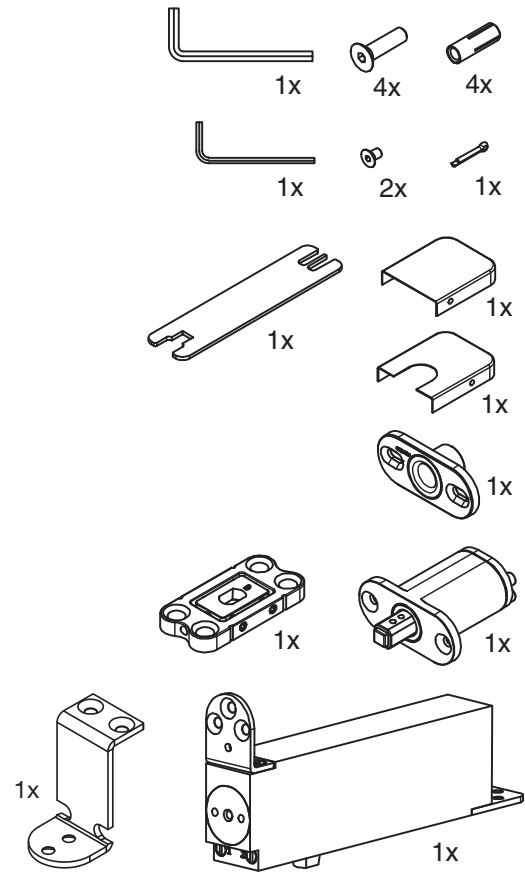

info@emdesignhandel.de

d line

FORMANI

mina
100% acciaio inossidabile

XINNIX
DOOR SYSTEMS

capdell

EM DESIGN
LINE

Nuten zum Einstellen

Türspiel bei Gebrauch mit einer Minimalen Achsabstand:

Door	X	Y	Z
40 mm	6 mm	3 mm	93 mm
44 mm	5 mm	3 mm	93 mm
50 mm	6 mm	3 mm	94 mm
54 mm	6 mm	3 mm	94 mm