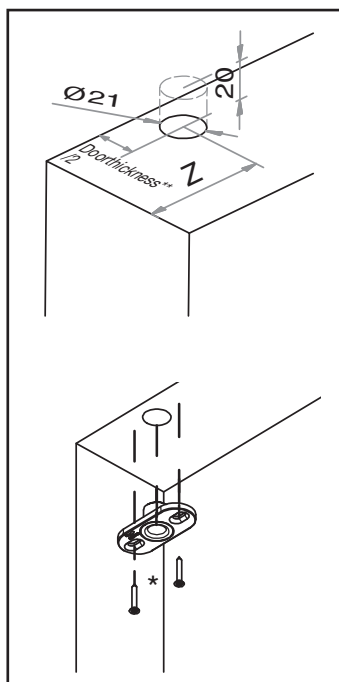

info@emdesignhandel.de

d line

FORMANI

mina
100% acciaio inossidabile

XINNIX
DOOR SYSTEMS

capdell

EM DESIGN
LINE

Nuten zum Einstellen

Türspiel bei Gebrauch mit einer Minimalen Achsabstand:

Door	X	Y	Z
40 mm	6 mm	3 mm	93 mm
44 mm	5 mm	3 mm	93 mm
50 mm	6 mm	3 mm	94 mm
54 mm	6 mm	3 mm	94 mm