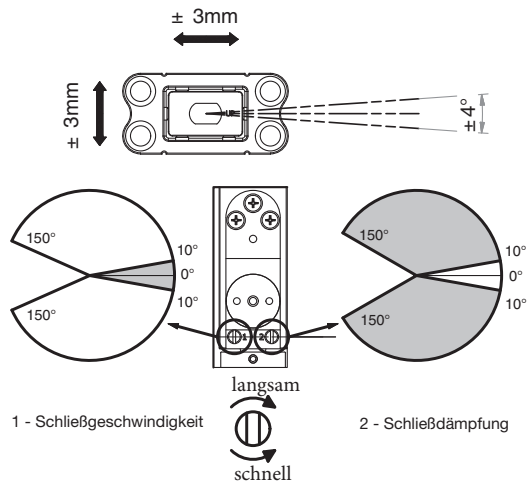

info@emdesignhandel.de

d line

FORMANI

mina
100% acciaio inossidabile

XINNIX
DOOR SYSTEMS

capdell

EM DESIGN
LINE

Nuten zum Einstellen

Türspiel bei Gebrauch mit einer Minimalen Achsabstand:

Door	X	Y	Z
40 mm	6 mm	3 mm	93 mm
44 mm	5 mm	3 mm	93 mm
50 mm	6 mm	3 mm	94 mm
54 mm	6 mm	3 mm	94 mm