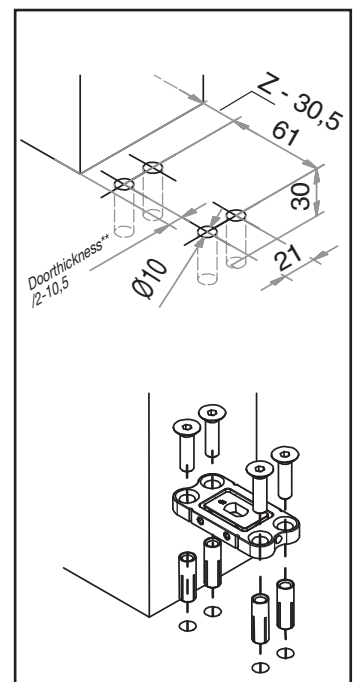

info@emdesignhandel.de

d line

FORMANI

mina
100% acciaio inossidabile

XINNIX
DOOR SYSTEMS

capdell

EM DESIGN
LINE

Nuten zum Einstellen

Türspiel bei Gebrauch mit einer Minimalen Achsabstand:

Door	X	Y	Z
40 mm	6 mm	3 mm	93 mm
44 mm	5 mm	3 mm	93 mm
50 mm	6 mm	3 mm	94 mm
54 mm	6 mm	3 mm	94 mm